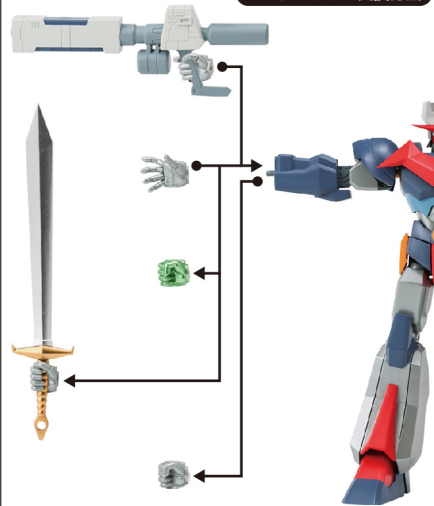

FRAME
ACTION
MEISTER

PSYCHO ARMOR GOVARIAN

取扱説明書

©永井豪/ダイナミック企画

ゴヴァリアン 本体

オーヴァリアン頭部

差替え用平手(左右)

サイコクラッシュ(右拳)

サイコサーベル(右手用)

サイコバズーカ(右手用)

専用台座(台座・支柱・クリップ)

セット内容

【注意】梱包時、ハンドパーツには
取替防止パーツが取り付けられています。
遊ぶ前に必ず取り外してください。

●画像は試作品のため、実際の製品とは異なる場合があります。

頭部の交換方法

①②の手順で頭部を交換できます。

ハンドパーツの交換方法

図のようにお好みでハンドパーツを交換してください。