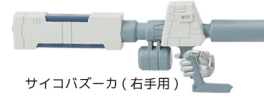

FRAME
ACTION
MEISTER

PSYCHO ARMOR GOVARIAN

取扱説明書

©永井豪/ダイナミック企画

ゴヴァリアン 本体

オーヴァリアン頭部

差替え用平手(左右)

サイコクラッシュ(右拳)

サイコサーベル(右手用)

サイコバズーカ(右手用)

専用台座(台座・支柱・クリップ)

セット内容

【注意】梱包時、ハンドパーツには
取替防止パーツが取り付けられています。
遊ぶ前に必ず取り外してください。

●画像は試作品のため、実際の製品とは異なる場合があります。

頭部の交換方法

①②の手順で頭部を交換できます。