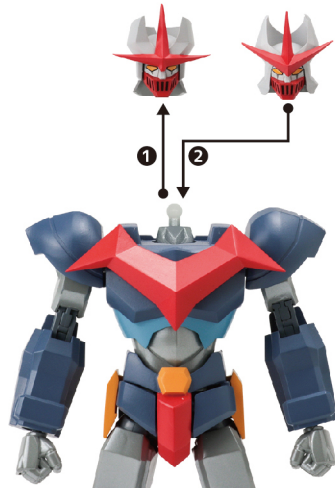

FRAME
ACTION
MEISTER

PSYCHO ARMOR GOVARIAN

取扱説明書

©永井豪/ダイナミック企画

ゴヴァリアン 本体

オーヴァリアン頭部

差替え用平手(左右)

サイコクラッシュ(右拳)

サイコサーベル(右手用)

サイコバズーカ(右手用)

専用台座(台座・支柱・クリップ)

セット内容

【注意】梱包時、ハンドパーツには
取替防止パーツが取り付けられています。
遊ぶ前に必ず取り外してください。

●画像は試作品のため、実際の製品とは異なる場合があります。

頭部の交換方法

①②の手順で頭部を交換できます。

ハンドパーツの交換方法

図のようにお好みでハンドパーツを交換してください。