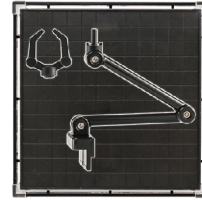

FRAME
ACTION
MEISTER

PSYCHO ARMOR GOVARIAN

取扱説明書

©永井豪/ダイナミック企画

ゴヴァリアン 本体

オーヴァリアン頭部

差替え用平手(左右)

サイコクラッシュ(右拳)

サイコサーベル(右手用)

サイコバズーカ(右手用)

専用台座(台座・支柱・クリップ)

セット内容

【注意】梱包時、ハンドパーツには
取替防止パーツが取り付けられています。
遊ぶ前に必ず取り外してください。

●画像は試作品のため、実際の製品とは異なる場合があります。

頭部の交換方法

①②の手順で頭部を交換できます。

ハンドパーツの交換方法

図のようにお好みでハンドパーツを交換してください。