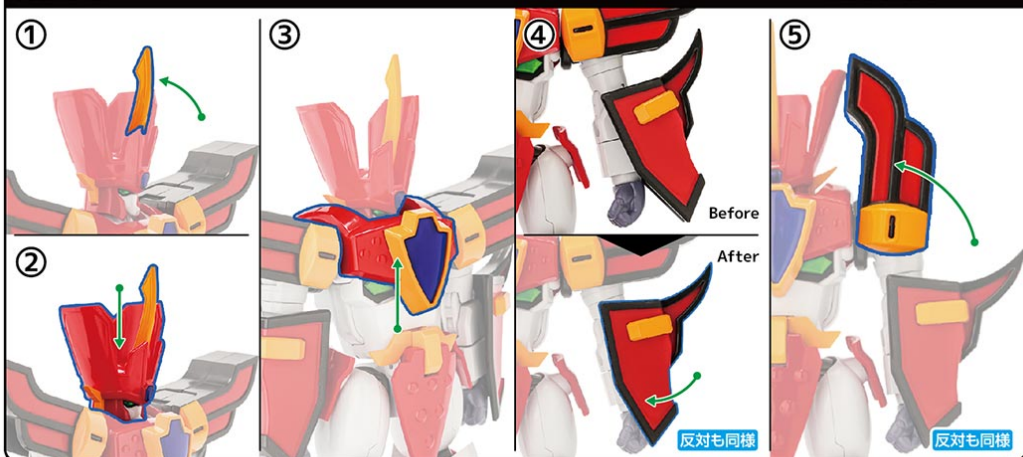

股関節の可動域拡張

反対も同様

図のように股関節を引き出すことで  
可動域が拡張されます。  
It can increase the range of motion  
of the hip joint.

腕の可動域

Before

上から見た図/Top view

After

上から見た図/Top view

腕は図の位置まで可動します。  
The arm moves to the position shown in the picture.

《矢印の説明 / Arrow List》 ← 取り付け/Attachable | ←.....→ 取り外し/Removable | ←→ 可動/Movable

武器の持たせ方 / ハンドパーツの交換方法

③

《矢印の説明 / Arrow List》 ← 取り付け/Attachable | ←.....→ 取り外し/Removable | ← 可動/Movable