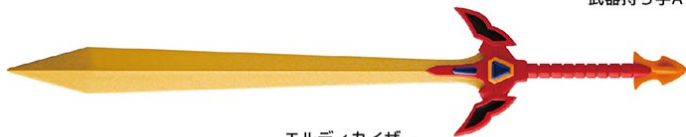

千值練  
SEN-TEI GEL Co., Ltd.

METAMORPHOSE METAL FORCE  
METAMORPHOSE

魔動王  
グランゾート

MADÖ KING GRANZÖRT  
GRANZÖRT

©サンライズ・R

取扱説明書

メタリックカラーver.も共通

グランゾート本体 ※梱包時に本体に装着：握り手（左右）

専用台座

武器持ち手A（左右）

武器持ち手B（左右）

エルディカイザー

平手（左右）

※本書の画像には試作品を使用しています。実際の商品とは、多少異なりますのでご了承ください。

**▲ WARNING / 使用上の注意**

●本商品は全体に彩色を施しています。組み立てや操作の際にキズがつく恐れがあります。取扱には十分注意してください。  
 ●All parts of this product have been painted. Please take thorough care when handling the product as there is a risk of scratching the product when assembling and operating it.