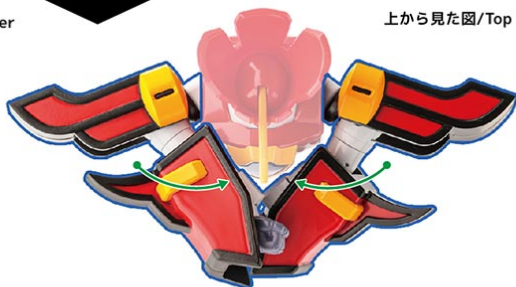

股関節の可動域拡張

反対も同様

図のように股関節を引き出すことで  
可動域が拡張されます。  
It can increase the range of motion  
of the hip joint.

腕の可動域

Before

上から見た図/Top view

After

上から見た図/Top view

腕は図の位置まで可動します。  
The arm moves to the position shown in the picture.

《矢印の説明 / Arrow List》 ← 取り付け/Attachable | ←.....→ 取り外し/Removable | ←→ 可動/Movable

武器の持たせ方 / ハンドパーツの交換方法

③

《矢印の説明 / Arrow List》 ← 取り付け/Attachable | ←.....→ 取り外し/Removable | ← 可動/Movable