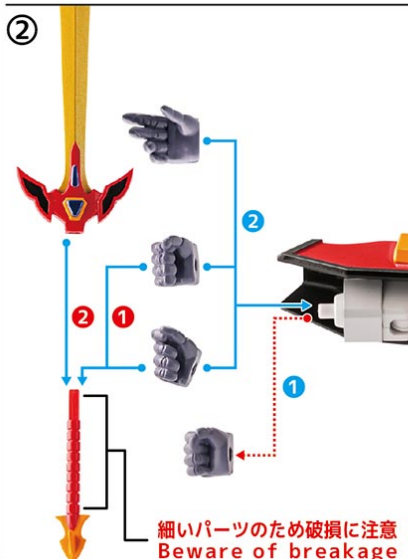

股関節の可動域拡張

反対も同様

図のように股関節を引き出すことで  
可動域が拡張されます。  
It can increase the range of motion  
of the hip joint.

腕の可動域

Before

上から見た図/Top view

After

上から見た図/Top view

腕は図の位置まで可動します。  
The arm moves to the position shown in the picture.

《矢印の説明 / Arrow List》 ← 取り付け/Attachable | ←.....→ 取り外し/Removable | ←→ 可動/Movable

武器の持たせ方 / ハンドパーツの交換方法

③

《矢印の説明 / Arrow List》 ← 取り付け/Attachable | ←.....→ 取り外し/Removable | ← 可動/Movable